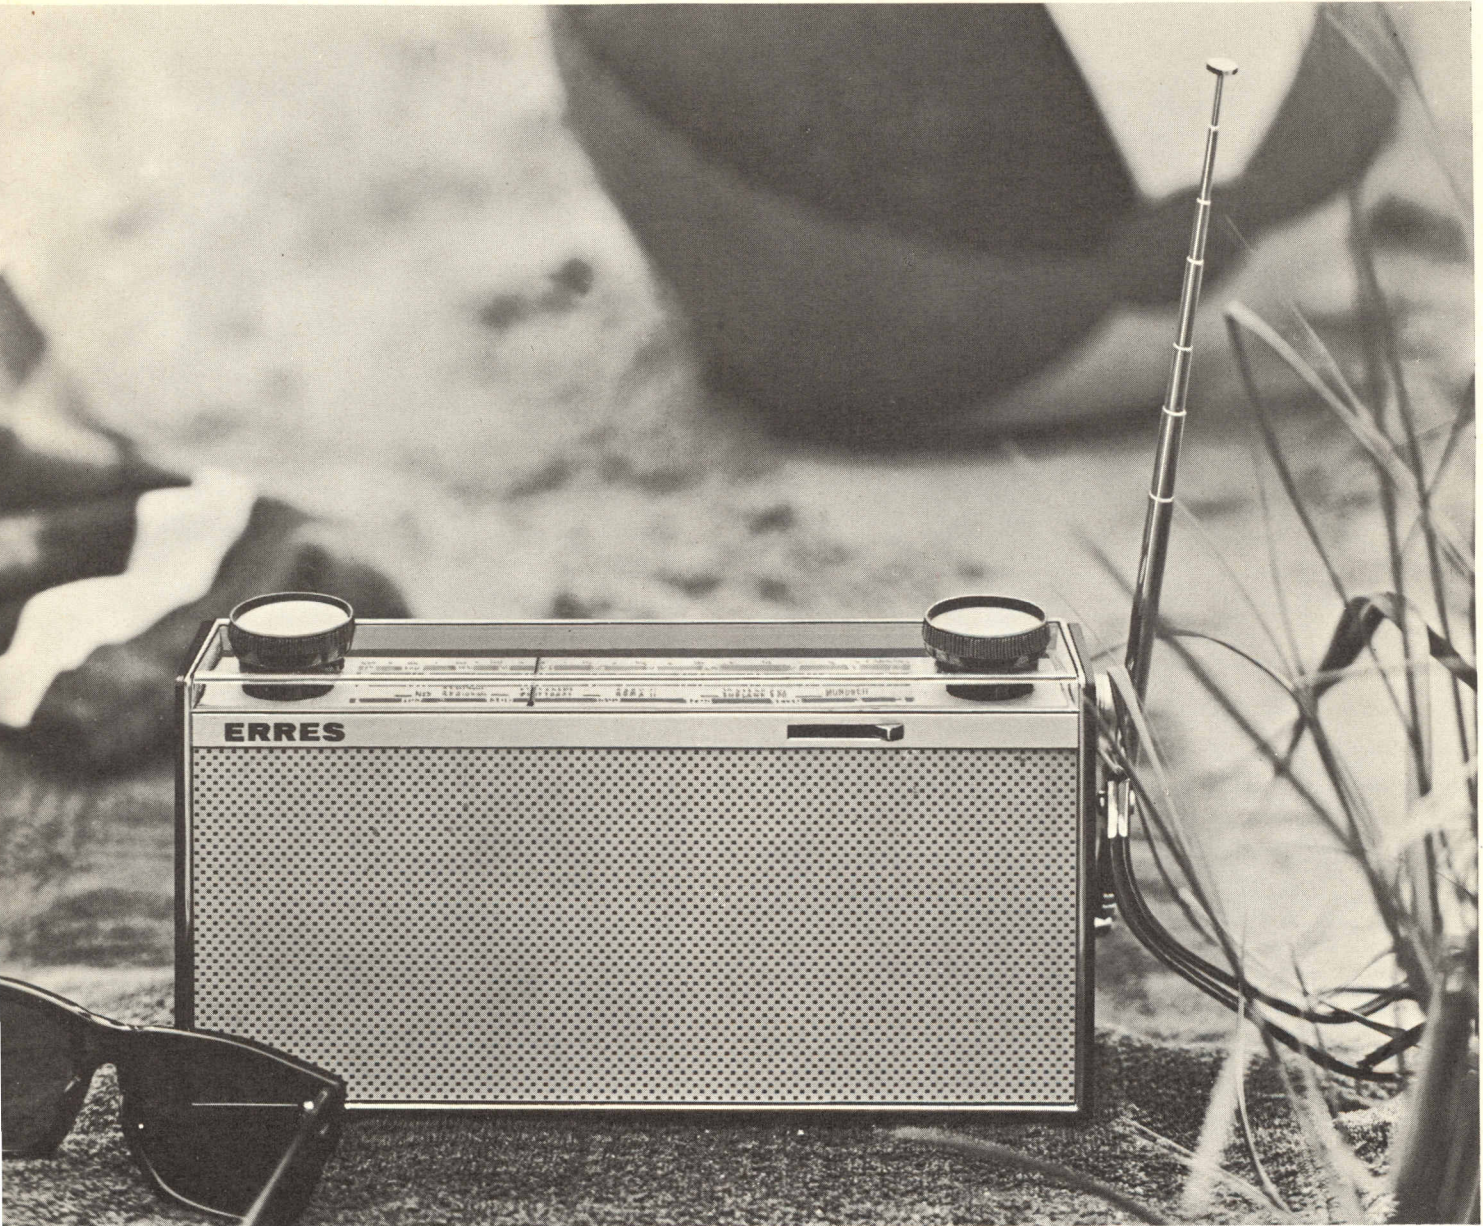

ERRES RP 465