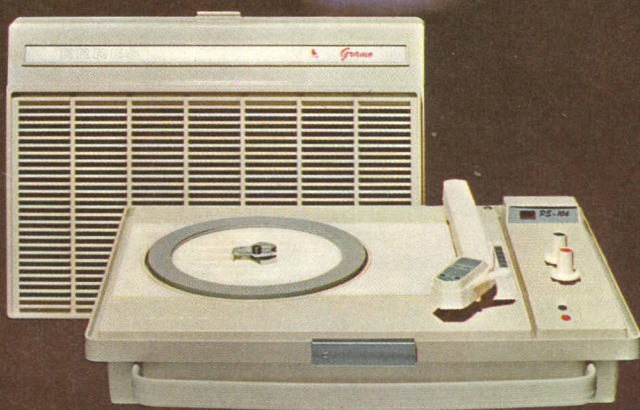

R.S. Stokvis producten vervaardigd door Van der Heem

Uw ERRES handelaar:

Elektro Techn. Handelond.
GEVEA

Aert Janssensstraat 12
Weesperkarspel Tel. 02940-3563

STOKVIS

ERRES

RADIO - TELEVISIE - PORTABLES
PLATENSPELERS - BANDRECORDERS

64/65