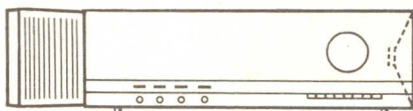

Aan het toestel. De linker luidspreker is de „satelliet”. Een kwartslag naar voren gedraaid geeft hij gericht geluid met een prachtige weergave, ook van de hoge tonen.