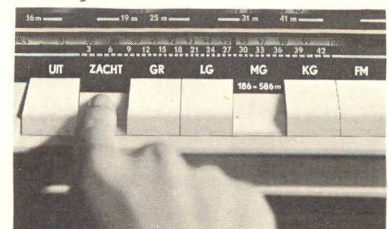

Verdere technische gegevens: LG, MG, KG en FM - gescheiden AM/FM afstemming - vliegwielafstemming - 7 buizen - draaibare ferrietantenne - ingebouwde FM-antenne - afstemoog - aansluitingen voor: platenspeler, bandrecorder, extra luidspreker - afmetingen: 59 x 34 x 21 cm

Uitvoering naar keuze: hoogglanzend gepolitoerd notenhout of parelglanzend Zweeds naturel. Ook te leveren als type RA 626 V met LG, MG, FM en Visserijband.