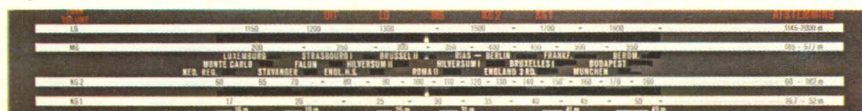

Een zeer elegante portable met maar liefst 4 golfbereiken: LG, MG, KG en de Visserijband. Uniek van klank, even krachtig, vol en gaaf als menig huiskamertoestel.

3 antennes: telescoopantenne, wegklapbare raamantenne en een ingebouwde ferrietantenne - continue

toonregeling - 5 druktoetsen en 3 knoppen - „snellader“ voor batterij-verwisselen - aansluitingen voor oortelefoon en buitenantenne - 7 transistors - 2 dioden - 15 x 10 cm luidspreker - output 1000 mW - extra klankrooster in de achterwand - aan/uit verklikker - afmetingen: 33 x 19 x 7½ cm
Kleuren: havanabruin of zilvergroen.