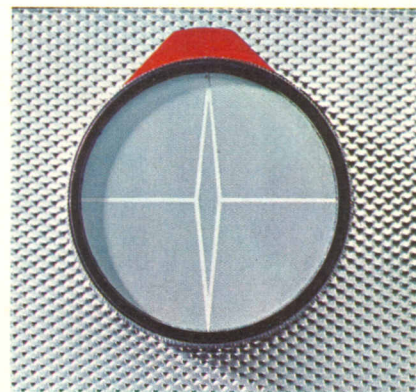

ERRES radio als extra TV-luidspreker

U kunt uw ERRES radio ook gebruiken als tweede luidspreker voor uw TV-toestel, mits dit voorzien is van een (laagohmige) extra luidsprekeraansluiting zoals de ERRES TV-ontvangers. U hoort dan de muziek beter en het gesproken woord duidelijker bij minder volume. Ideaal in gehorige huizen of voor kijkers met een minder sterk gehoor.

De handige indicator biedt u een snelle controle of het toestel werkelijk aan of uit is. Voorkomt onnodig batterijverbruik!

telescoopantenne - 2 bedieningsknoppen - zeer compact gebouwd - toonschakelaar - „snellader” voor batterij-verwisselen - handige, wegklapbare draagbeugel - aansluitingen voor buitenantenne en oortelefoon - 7 transistors - 2 dioden - Output 400 mW - afmetingen 27x15x7 cm
Keuze uit de kleuren koraalrood, maïsgeel en skyblue.