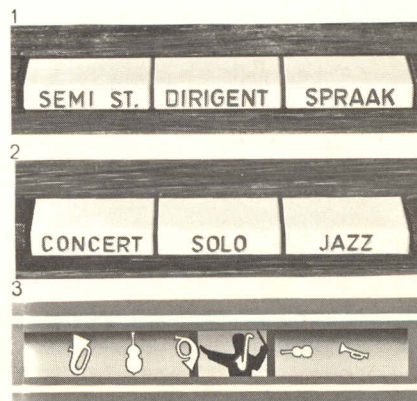

ERRES RA 638 STEREO

498,-

Perfectie in vorm en klank. Met recht een „muziekinstrument” . . . Verfijnd tot in de kleinste details voor de ware muziekliefhebbers.

2 grote concertluidsprekers 20 x 15 cm links en rechts in het front - uiterst gevoelig, speciaal op FM - geschikt voor mono en semi-stereo weergave van radio-muziek en voor stereo-weergave van stereo-platen en -banden - 5 klankkeuze-toetsen (1 en 2) en exacte toonbalans (3)

Verdere technische gegevens:
LG, MG, KG, FM - gescheiden afstemming voor AM en FM - versterker

met balans-eindtrap - vliegwielafstemming - afstemmoog - ingebouwde FM- en ferrietantenne - 9 buizen - aansluitingen voor: platenspeler, bandrecorder, 3 extra luidsprekers - afmetingen: 74 x 32 x 24 cm

Uitvoering naar keuze: hoogglanzend gepolitoerd notenhout of parelglanzend Zweeds natuurl.

STEREO OP DE FM-BAND

Dit toestel, met alle bovengenoemde unieke eigenschappen, is tevens te leveren als type RA 638 FMS en is dan volledig geschikt voor ontvangst van stereo-uitzendingen op de FM-band.