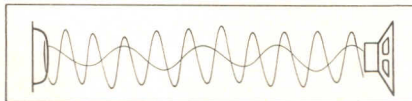

Resultaat: een ruimtelijk rondstralend geluid. Warm en zuiver. Nog verrijkt door de openingen in het klankrooster aan de voorzijde.

Meer luisterplezier op de FM-band
Transistors en buizen zijn doelmatig gecombineerd. Niet alleen voor een langere levensduur, maar ook (en vooral!) voor een grotere gevoeligheid bij FM-ontvangst.

Verdere technische gegevens:

MG, LG, KG, FM - 6 druktoetsen - concertluidspreker Ø 15 cm - reflexluidspreker Ø 15 cm - continue toonregeling - afstemoog - draaibare ferrietantenne - FM-werpantenne - 5 buizen, 2 transistors, 4 germaniumdioden - aansluitingen voor: platenspeler, bandrecorder, extra luidspreker - afmetingen: 50 x 22½ x 22½ cm

Uitvoering naar keuze: hoogglanzend gepolitoerd notehout of parelglanzend Zweeds naturel.

288-