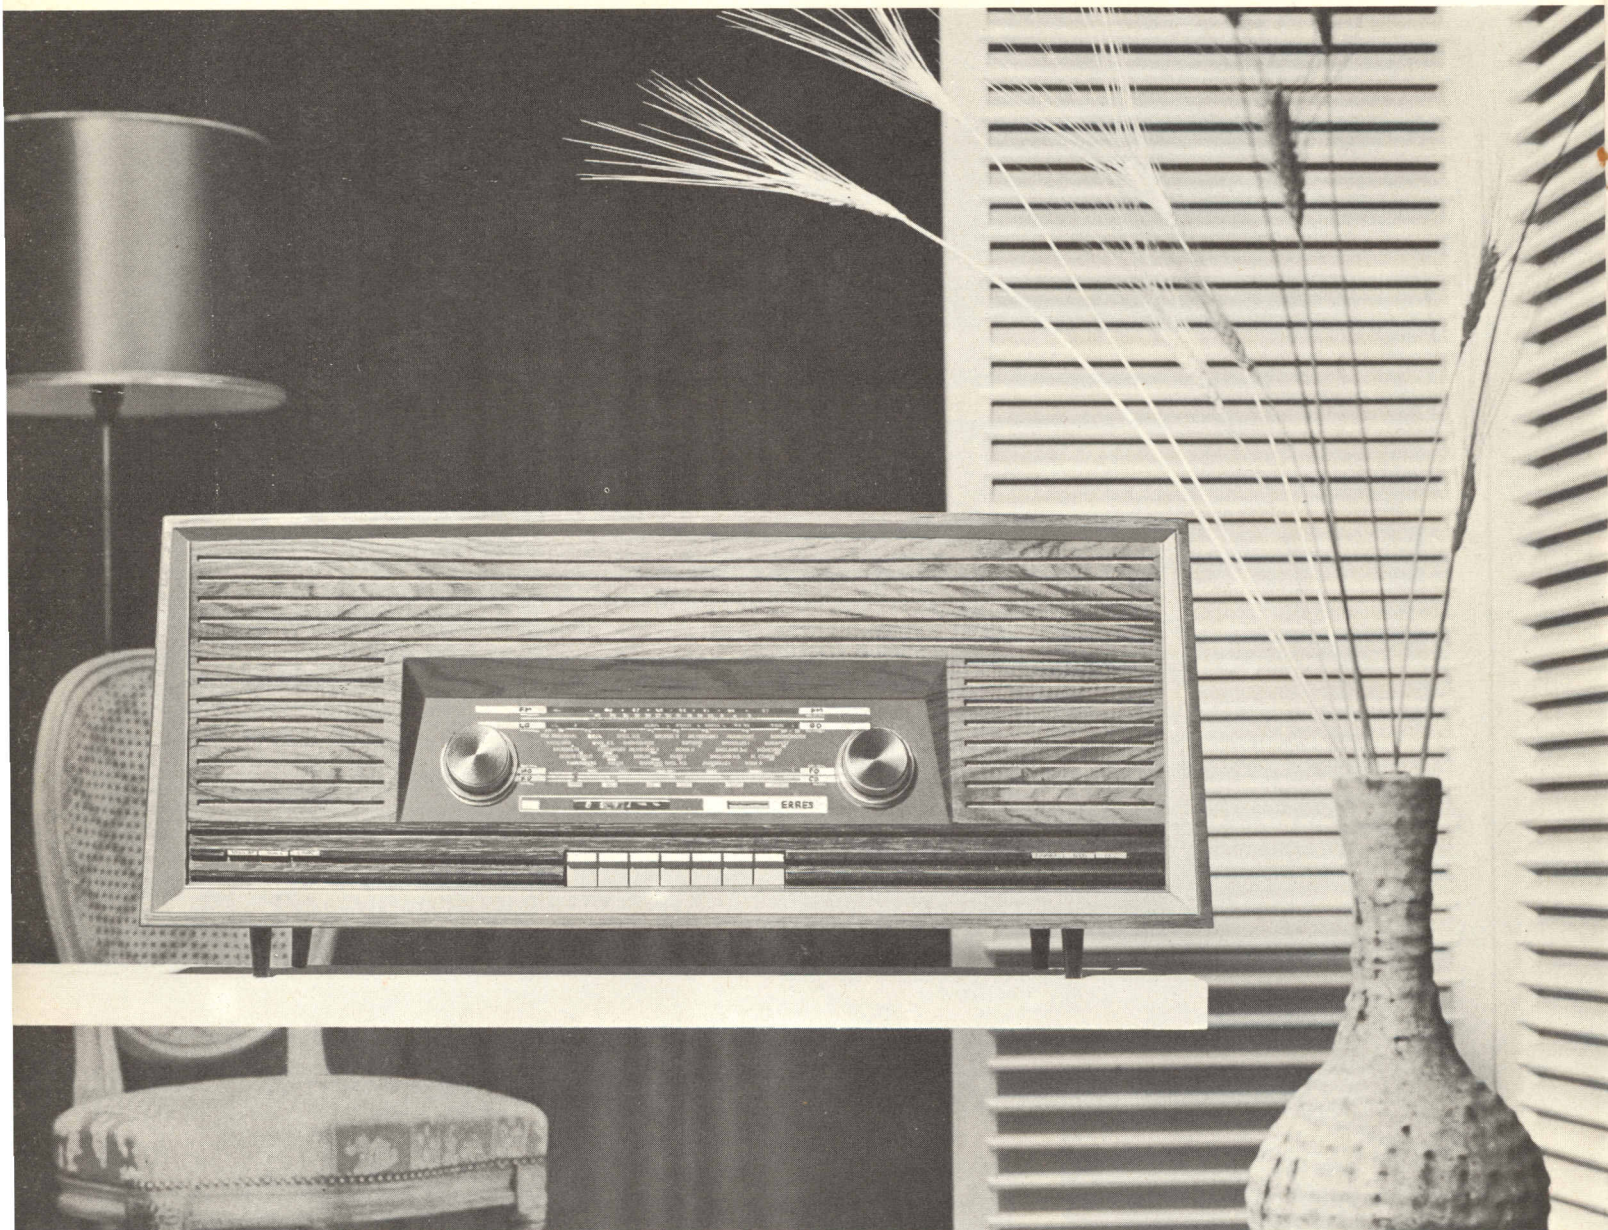

ERRES RA 638 STEREO

498,-

Perfectie in vorm en klank. Met recht een „muziekinstrument” . . . Verfijnd tot in de kleinste details voor de ware muziekliefhebbers.

2 grote concertluidsprekers 20 x 15 cm links en rechts in het front - uiterst gevoelig, speciaal op FM - geschikt voor mono en semi-stereo weergave van radio-muziek en voor stereo-weergave van stereo-platen en -banden - 5 klankkeuze-toetsen (1 en 2) en exacte toonbalans (3)

Verdere technische gegevens:
LG, MG, KG, FM - gescheiden afstemming voor AM en FM - versterker

met balans-eindtrap - vliegwielafstemming - afstemmoog - ingebouwde FM- en ferrietantenne - 9 buizen - aansluitingen voor: platenspeler, bandrecorder, 3 extra luidsprekers - afmetingen: 74 x 32 x 24 cm

Uitvoering naar keuze: hoogglanzend gepolitoerd notenhout of parelglanzend Zweeds natuurl.

STEREO OP DE FM-BAND

Dit toestel, met alle bovengenoemde unieke eigenschappen, is tevens te leveren als type RA 638 FMS en is dan volledig geschikt voor ontvangst van stereo-uitzendingen op de FM-band.