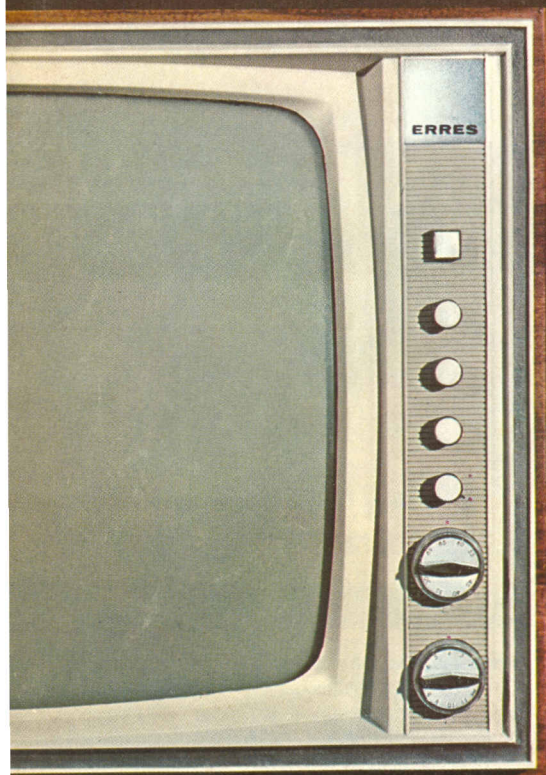

R.S. Stokvis producten vervaardigd door Van der Heem

Uw ERRES handelaar:

Elektro Techn. Handelond.
GEVEA

Aert Janssensstraat 12
Weesperkarspel Tel. 02940-3563

STOKVIS

ERRES

RADIO - TELEVISIE - PORTABLES
PLATENSPELERS - BANDRECORDERS

64/65