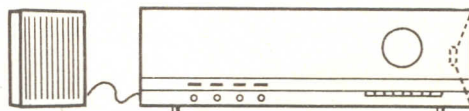

Op afstand. De satellietluidspreker is ook op afstand te plaatsen. U beschikt dan over een verbluffend goede stereo-installatie.

De stereo-dirigent

Met de balansknop regelt u als een dirigent de geluidsverhouding tussen de beide luidsprekers en accentueert u bepaalde orkestpartijen. Zelfs bij het weergeven van mono-programma's, -platen en -banden wordt een ruimtelijk effect bereikt.

De toets „select”

Ten gerieve van veeleisende muziekliefhebbers. Ingeschakeld zorgt deze toets voor een storingvrije ontvangst van verre zenders. Niet ingeschakeld vergroot hij het geluidsspectrum, wat vooral bij krachtige AM-zenders een voordeel is.

Verdere technische gegevens: LG, MG, KG, FM - stereooverklapper - super afstemknop met vliegwielaandrijving - 8 druktoetsen - zichtbare afstelling van toon, volume en stereobalans door middel van controlevensters - afstemoog - grote ferrietantenne - ingebouwde FM dipoolantenne - aparte regelingen voor hoge en lage tonen - 8 buizen + 3 germaniumdioden - aansluitingen voor platenspeler en bandrecorder (beide al of niet stereo) en extra luidsprekers voor linker en rechter kanaal - afmetingen: 62 x 26 x 25 cm.

Uitvoering naar keuze: hoogglanzend gepolitoerd notenhout of parelglanzend Zweeds natuurlijk.

ERRES RA 647 stereo

Als RA 647 FMS, doch zonder FM stereo decoder. Geschikt voor stereo-weergave van stereo platen en banden.