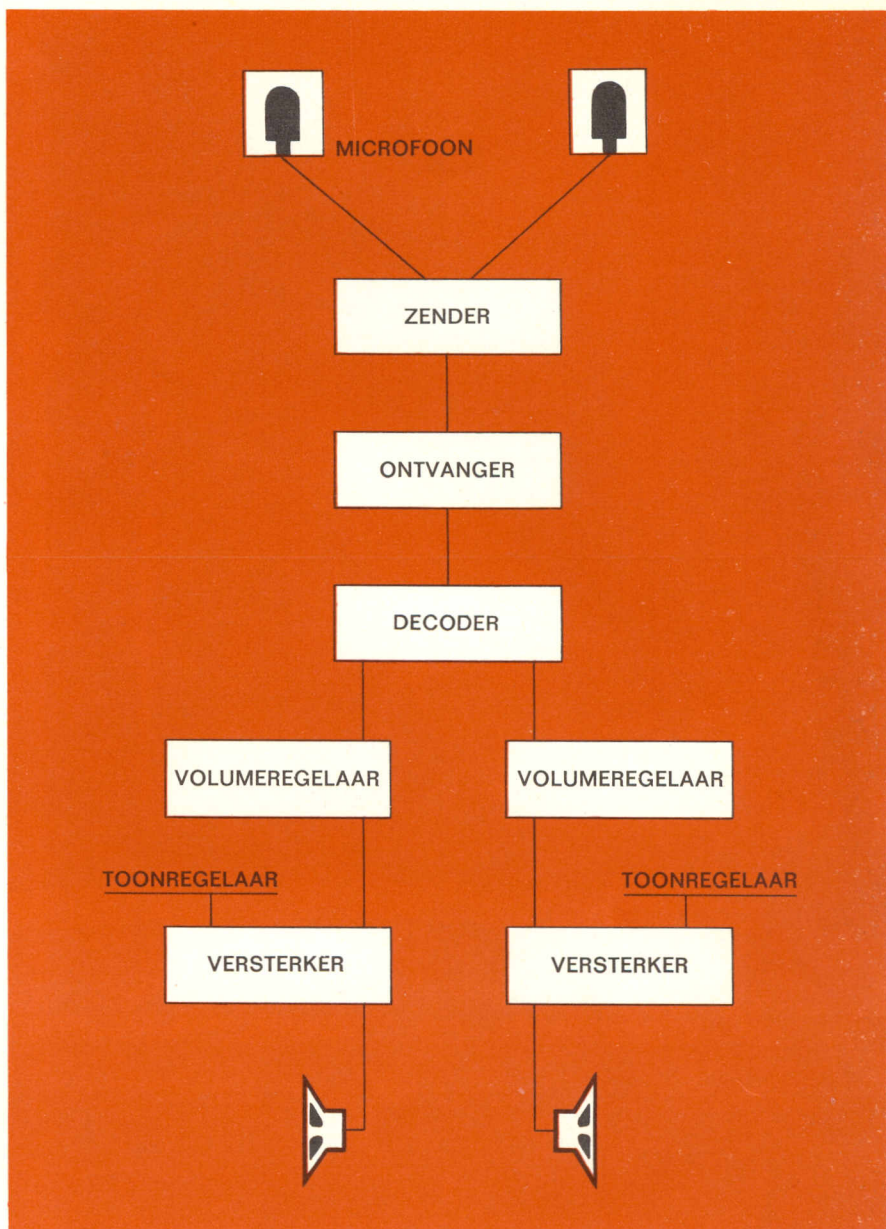

FM STEREO

de nieuwste triomf in de zend- en ontvangtechniek

Evenals de meeste Westeuropese stations zendt ook Hilversum zijn programma's uit op de FM-band. Het grote voordeel van FM: groter frequentie-spectrum (meer hoge tonen) en minder storingen.

Steeds vaker, en nu al bijna elke dag, zijn er ook stereo-uitzendingen. Maar u kunt deze niet vanzelfsprekend stereofonisch beluisteren op elke stereo-radio. Deze moet daarvoor beschikken over een goede FM-ontvanger en bovendien over een FM-stereo-eenheid, een zgn. „decoder”.

De gang van zaken bij stereo-uitzendingen is als volgt. Op de beste luisterplaats in de studio staan 2 microfoons opgesteld. De FM-zender zendt de informatie van elke microfoon gezamenlijk uit. Uw toestel ontvangt ze ook gezamenlijk, maar dank zij de „decoder” worden deze informatie weer gescheiden en versterkt doorgegeven voor de twee luidsprekers. Uit de luidspreker links voor u komt precies hetzelfde geluid dat uw linkeroor gehoord zou hebben, als u persoonlijk bij de uitzending aanwezig was geweest. En uit de luidspreker rechts voor u, wat uw rechteroor gehoord zou hebben. Daardoor hoort u muziek en hoorspelen volkomen ruimtelijk, volmaakt natuurgetrouw.

Deze grote triomf in de zend- en ontvangtechniek is binnen uw bereik met de FMS-types van ERRES RA 638 en RA 647.

De beste plaats voor uw radio

Een radio met luidsprekers aan de voorzijde kunt u zonder bezwaar in een wandrek zetten tussen de boeken. Zijn de luidsprekers echter zijwaarts gericht dan moet er links en rechts ruimte vrij blijven. Een goede plaats is dan bijvoorbeeld schuin in een hoek van twee harde wanden. De beste plaats voor uw radio hangt af van de akoestiek van uw kamer en is proefondervindelijk vast te stellen.

ERRES radio als extra TV-luidspreker

U kunt uw ERRES radio ook gebruiken als tweede luidspreker voor uw TV-toestel, mits dit voorzien is van een (laagohmige) extra luidsprekeraansluiting zoals de ERRES TV-ontvangers. U hoort dan de muziek beter en het gesproken woord duidelijker bij minder volume. Ideaal in gehorige huizen of voor kijkers met een minder sterk gehoor.