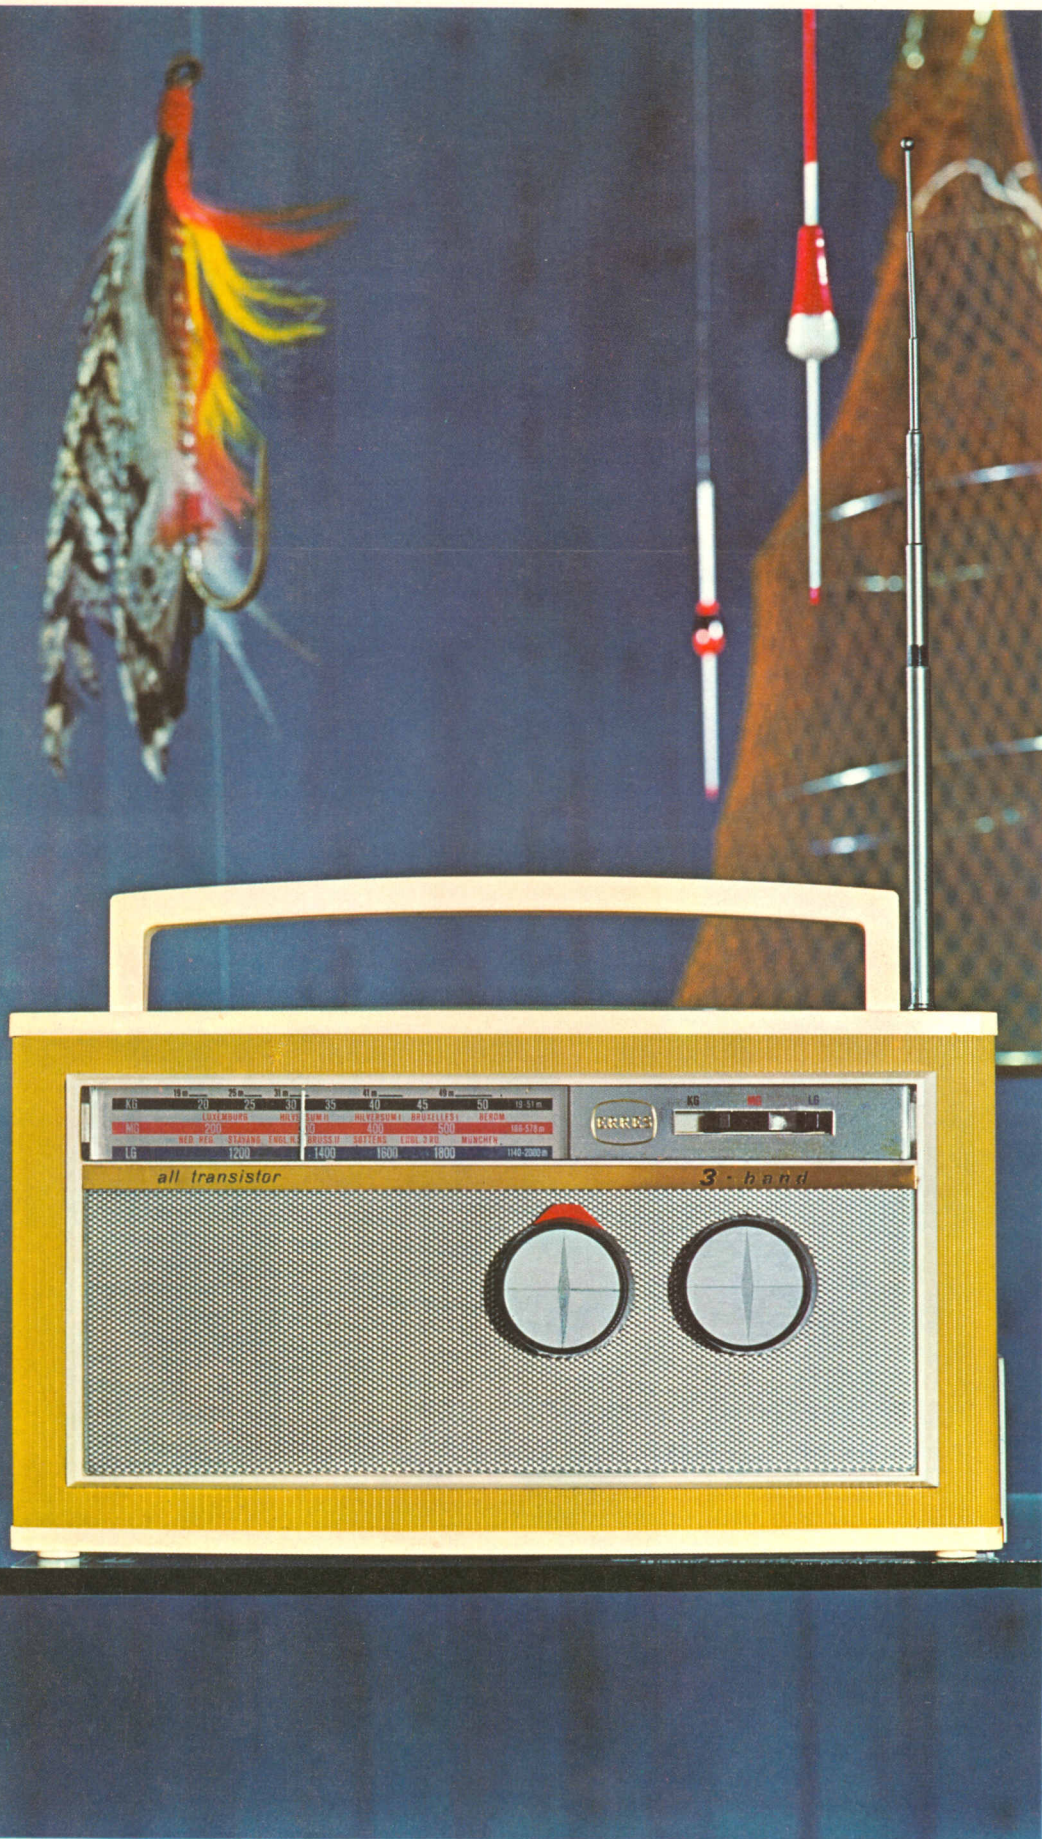

ERRES RP 563

Een sportieve portable voor iedereen, die ook verre stations wil beluisteren. De duidelijke schaal met stationsnamen maakt het afstemmen gemakkelijk. Keuze uit 3 golfbereiken: LG, MG en KG.

De handige indicator biedt u een snelle controle of het toestel werkelijk aan of uit is. Voorkomt onnodig batterijverbruik!