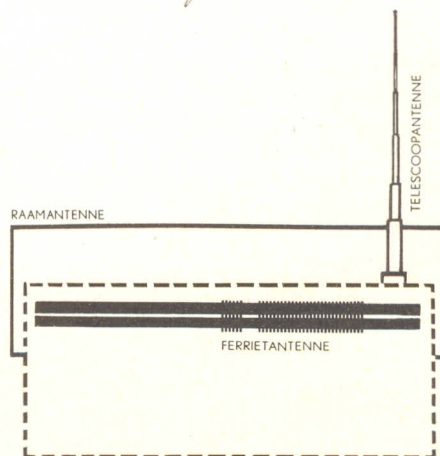

ERRES RP 663

Een zeer elegante portable met maar liefst 4 golfbereiken: LG, MG, KG en de Visserijband. Uniek van klank, even krachtig, vol en gaaf als menig huiskamertoestel.

3 antennes: telescoopantenne, wegklapbare raamantenne en een ingebouwde ferrietantenne - continue

toonregeling - 5 druktoetsen en 3 knoppen - „snellader“ voor batterij-verwisselen - aansluitingen voor oortelefoon en buitenantenne - 7 transistors - 2 dioden - 15 x 10 cm luidspreker - output 1000 mW - extra klankrooster in de achterwand - aan/uit verklikker - afmetingen: 33 x 19 x 7½ cm
Kleuren: havanabruin of zilvergroen.

f188,-