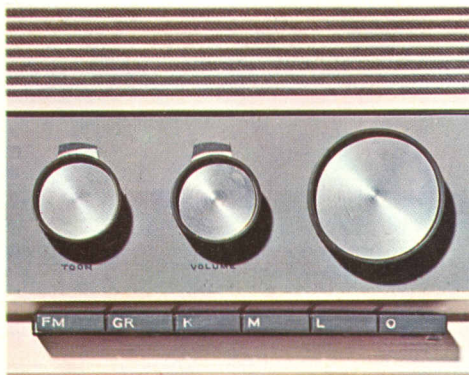

Een bijzonder sympathieke radio. Bescheiden van afmetingen. Groot van prestaties. Het enige toestel in zijn prijsklasse met 4 golfbereiken: LG-MG-KG-FM, en een klankrijke houten kast. Het moderne a-symmetrische front wordt smaakvol geaccentueerd door de strakke rij druktoetsen.