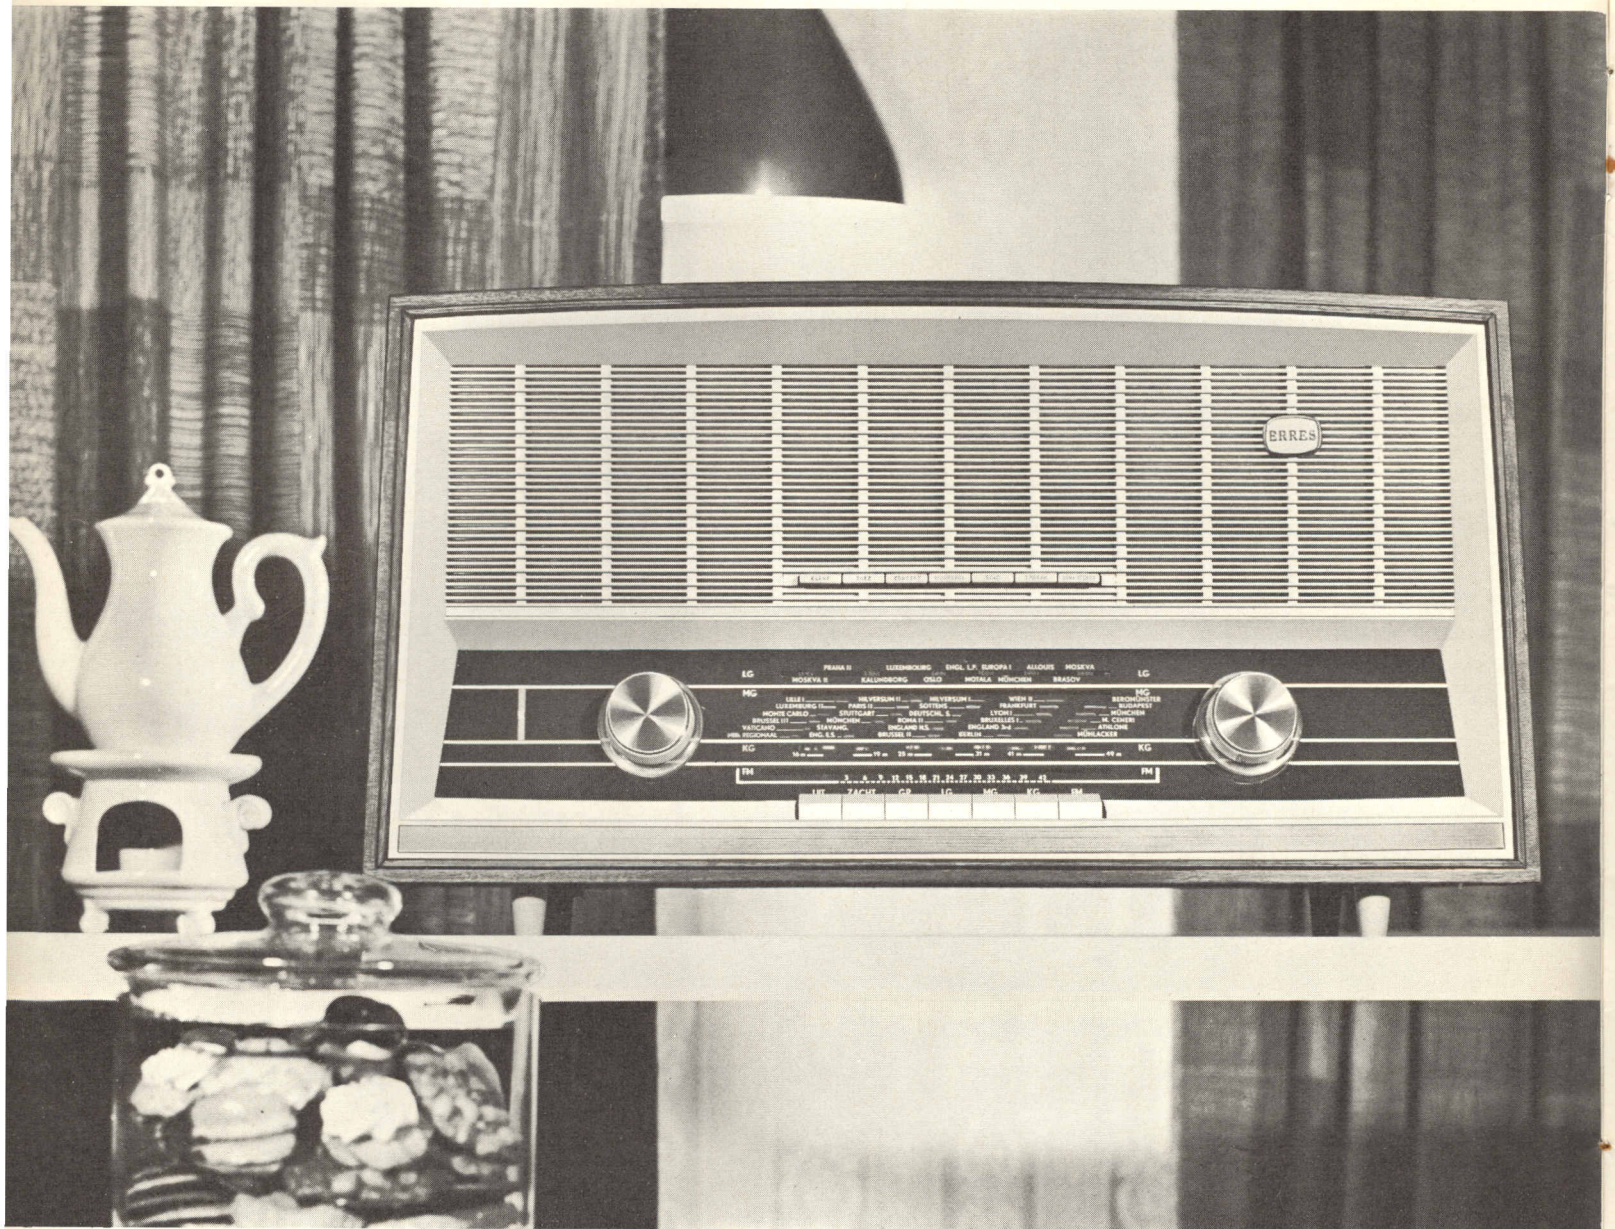

ERRES RA 626

3451